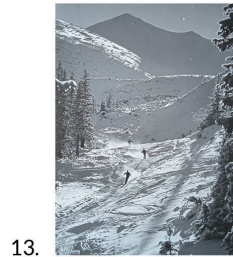

Cena wywoławcza

**Zjazd narciarski z Kasprowego Wierchu,
w tle Pośredni Goryczkowy Wierch
i Dolina Goryczkowa Świńska**

Fot. Władysław Werner
Wymiary: 50x40,5 cm

69 zł

Wytwórnia Nart w Szaflarach

Fot. Władysław Werner
Wymiary: 50x50 cm

69 zł

Wytwórnia Nart w Szaflarach

Fot. Władysław Werner
Wymiary: 50x50 cm

69 zł

Wytwórnia Nart w Szaflarach

Fot. Władysław Werner
Wymiary: 40x30,5 cm

69 zł

**Schronisko w Dolinie Pięciu
Stawów Polskich**