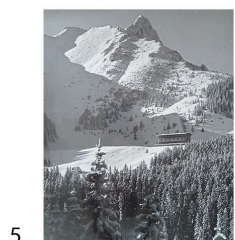

Fot. Władysław Werner
Wymiary: 100x50 cm (2 zdjęcia)

Cena wywoławcza

140 zł

Wczasowicz

Fot. Władysław Werner
Wymiary: 30x24 cm

69 zł

Panorama na Giewont

Fot. Władysław Werner
Wymiary: 50x54 cm

69 zł

Podczas lektury

Fot. Władysław Werner
Wymiary: 40,5x50 cm

69 zł

Polana Kalatówki (Kalacka Kopa, Długi Giewont i Suchy Żleb)

Fot. Władysław Werner
Wymiary: 40,5x47 cm

69 zł

Kolarze